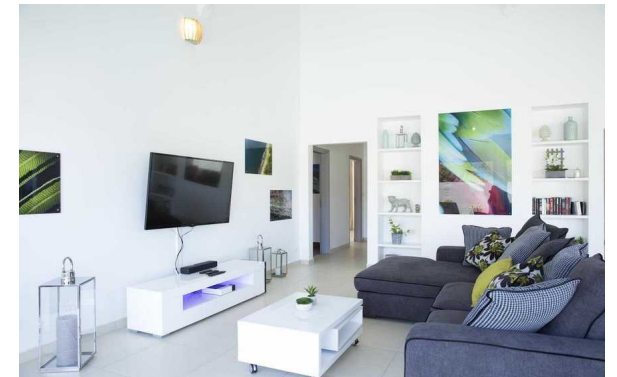

Villa Tulum - Guadeloupe - Saint-François

A partir de € / nuit - 4 chambre(s) - 3 sdb

Galerie photos / Photo gallery

Votre location / Your rental

Caractéristiques / Features

🏠 170 m2 / 👥 8 voyageur(s) / 🛏️ 4 chambre(s) / 💧 3 sdb