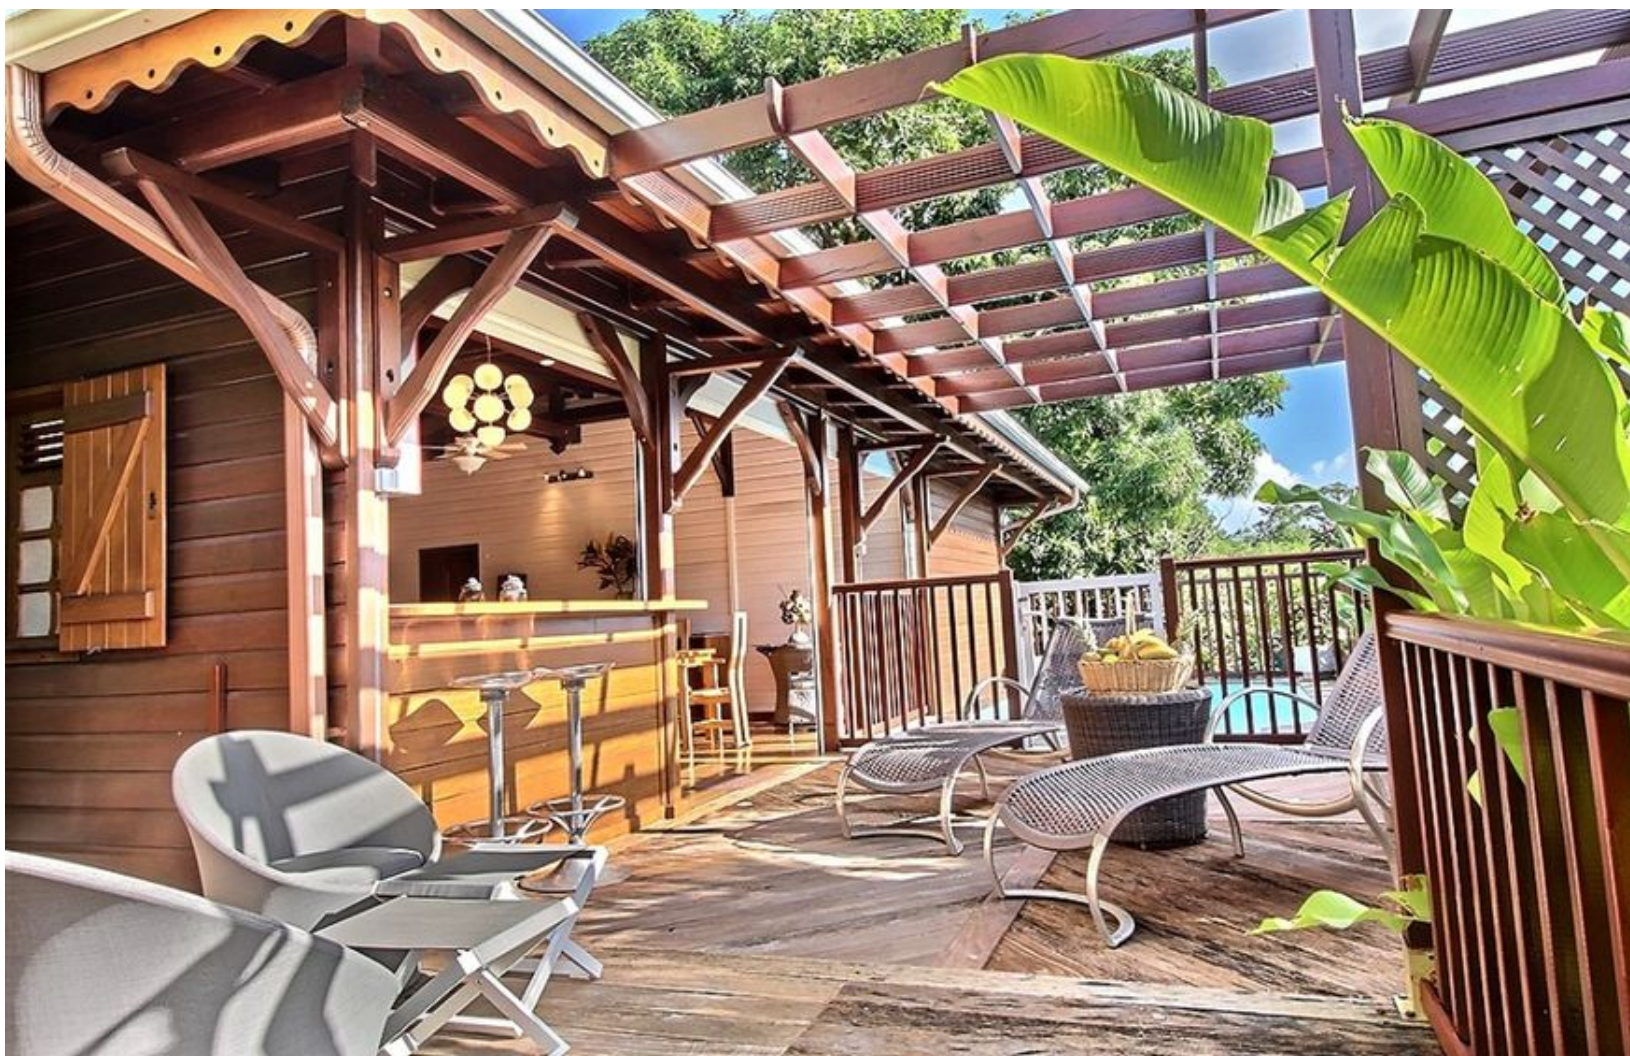

Villa Breeze - Guadeloupe - Vieux-Habitants

A partir de € / nuit - 3 chambre(s) - 2 sdb

Galerie photos / Photo gallery

Votre location / Your rental

Caractéristiques / Features

🏠 120 m2 / 👥 6 voyageur(s) / 🛏️ 3 chambre(s) / 💧 2 sdb