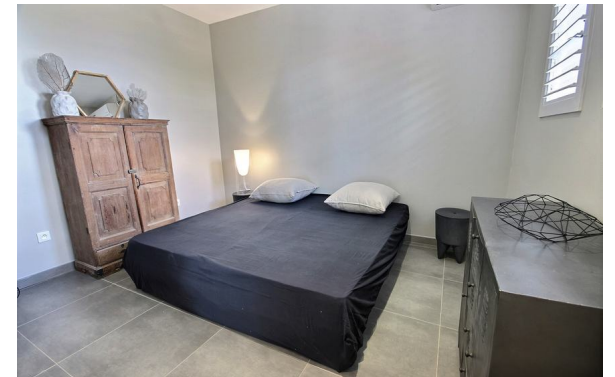

Villa Emeraude - Martinique - François

A partir de € / nuit - 4 chambre(s) - 4 sdb

Galerie photos / Photo gallery

Votre location / Your rental

Caractéristiques / Features

🏠 m2 / 👤 8 voyageur(s) / 🛏️ 4 chambre(s) / 💧 4 sdb